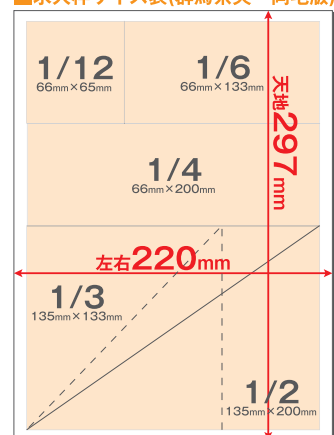

広告掲載サイズ

■クーポン枠サイズ表

■求人枠サイズ表(群馬県央・両毛版)

群馬県央版

発行エリア 前橋市・高崎市・伊勢崎市・渋川市
藤岡市・富岡市・安中市・沼田市・他近郊

発行部数 約**192,000部** / 1ヶ月

群馬初のフリーペーパーとして創刊から10年!群馬県の県央〜県北エリアを網羅し、読者のほしいフレッシュな情報を提供する、地域密着ナンバーワンの読者参加型クーポン&求人マガジン。

熊谷・上尾周辺版