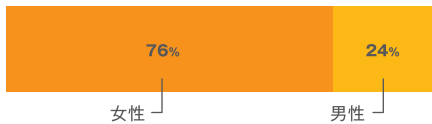

ターゲットはF1・F2層

車移動メインの群馬県・栃木県・埼玉県・長野県のユーザーは首都圏に比べ半径20km以内、半径30分以内と広い範囲で消費の8割を行います。アクティブに動く地元読者の情報を欲しいエリアに届けるだけでなく、独自のターゲティングで徹底流通させます。

読者イメージ

“知る”へのお手軽エントリー

- 幅広い興味・関心に応える
- 情報に対する高い質・信頼性
- クーポンによるアクション喚起の後押し

読者構成

男女比

年代

職業

特集ページ構成

巻頭特集・センター特集

毎月、宴会特集やヘアサロン特集など、読者のニーズに応えたクーポン特集を企画しています。演出やプレゼントなどでより効果的な誌面構成になっています。

ファッション記事