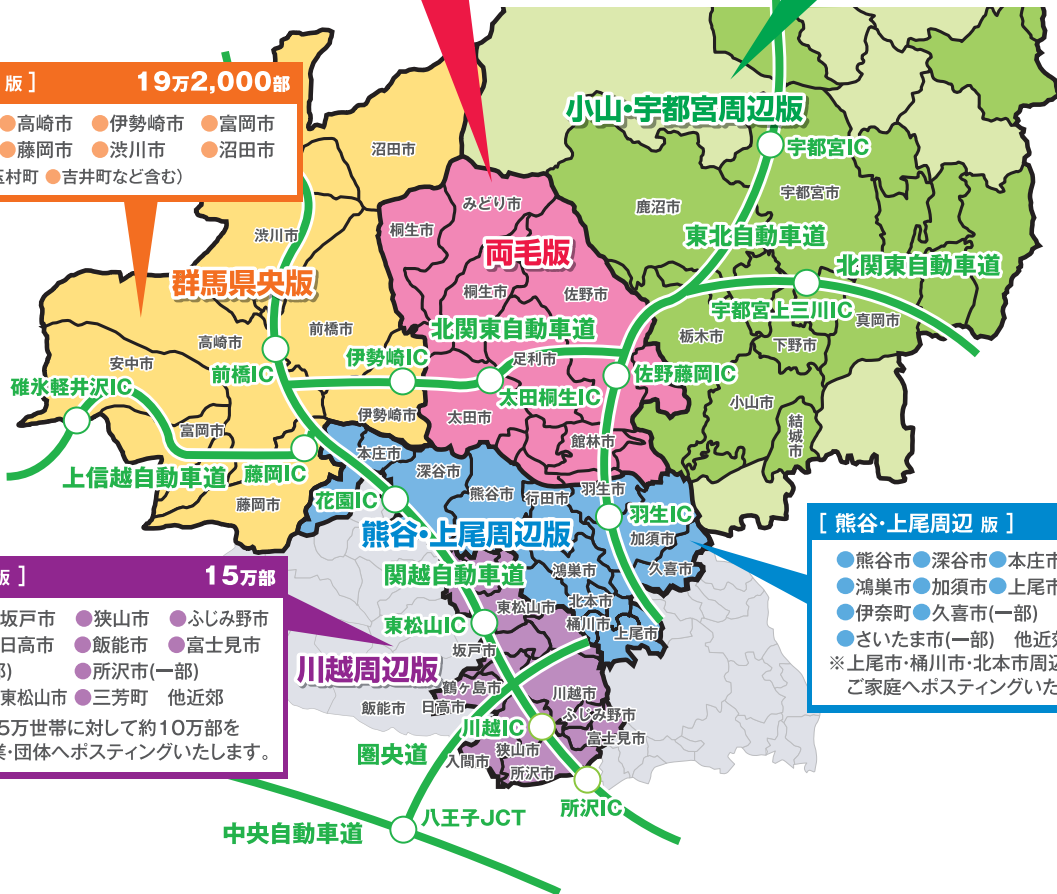

Moteco 媒体資料

群馬県
埼玉県
栃木県
エリア

[両毛版] 16万8,000部
 ●太田市 ●桐生市 ●館林市
 ●みどり市 ●足利市 ●佐野市
 他近郊 (●大泉町 ●邑楽町など含む)

[小山・宇都宮周辺版] 15万8,000部
 ●宇都宮市 ●小山市 ●栃木市 ●鹿沼市
 ●真岡市 ●下野市 ●結城市 ●他近郊

[群馬県央版] 19万2,000部
 ●前橋市 ●高崎市 ●伊勢崎市 ●富岡市
 ●安中市 ●藤岡市 ●渋川市 ●沼田市
 他近郊 (●玉村町 ●吉井町など含む)

[川越周辺版] 15万部
 ●川越市 ●坂戸市 ●狭山市 ●ふじみ野市
 ●入間市 ●日高市 ●飯能市 ●富士見市
 ●比企郡(一部) ●所沢市(一部)
 ●鶴ヶ島市 ●東松山市 ●三芳町 他近郊
 ※川越市内15万世帯に対して約10万部を
 ご家庭・企業・団体へポストインいたします。

[熊谷・上尾周辺版] 16万5,000部
 ●熊谷市 ●深谷市 ●本庄市 ●行田市 ●羽生市
 ●鴻巣市 ●加須市 ●上尾市 ●桶川市 ●北本市
 ●伊奈町 ●久喜市(一部) ●東松山市(一部)
 ●さいたま市(一部) 他近郊
 ※上尾市・桶川市・北本市周辺約65,000部を
 ご家庭へポストインいたします。

ターゲットはF1・F2層

車移動メインの群馬県・栃木県・埼玉県・長野県のユーザーは首都圏に比べ半径20km以内、半径30分以内と広い範囲で消費の8割を行います。アクティブに動く地元読者の情報を欲しいエリアに届けるだけでなく、独自のターゲティングで徹底流通させます。

読者イメージ

“知る”へのお手軽エントリー

- 幅広い興味・関心に応える
- 情報に対する高い質・信頼性
- クーポンによるアクション喚起の後押し

発行部数 約**168,000部** / 1ヶ月

エリア内にて毎月16万8千部を発行しているシェア率No.1のフリーペーパー!随時300店舗以上を掲載しお店情報+クーポンというスタイルで広告効果が高いためリピートユーザー多数!

川越周辺版

発行エリア 川越市・坂戸市・狭山市・ふじみ野市・入間市・日高市・富士見市
比企郡(一部)・所沢市(一部)・鶴ヶ島市・東松山市・三芳町・他近郊

発行部数 約**150,000部** / 1ヶ月 (★ポスティング(川越市内) 約**100,000部** / 1ヶ月)