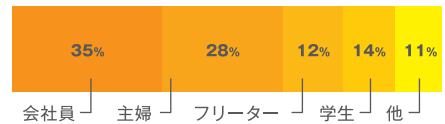

読者構成

男女比

年代

職業

特集ページ構成

巻頭特集・センター特集

毎月、宴会特集やヘアサロン特集など、読者のニーズに応えたクーポン特集を企画しています。演出やプレゼントなどでより効果的な誌面構成になっています。

ファッション記事

流行に敏感な読者を捉えるために、多くのファッション情報を配信しています。成人式スナップや水着スナップなど、情報交換リンクとしてお届けしています。

記事広告

ヘアサロンの「読者モデル体験記事」や、読者提案グルメコラボ企画の「ユメメシ」「モテコグルメ企画室」など、読者の目線で情報を発信。

読者参加型コーナー

巻末の「モテコファン通信」や一言投稿コーナーの「Sumicco」など読者が参加できるコーナーも充実。毎月多数のご応募をいただいております。