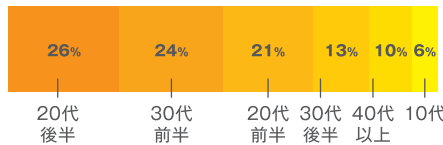

ターゲットはF1・F2層

車移動メインの群馬県・栃木県・埼玉県・長野県のユーザーは首都圏に比べ半径20km以内、半径30分以内と広い範囲で消費の8割を行います。アクティブに動く地元読者の情報を欲しいエリアに届けるだけでなく、独自のターゲティングで徹底流通させます。

読者イメージ

“知る”へのお手軽エントリー

- 幅広い興味・関心に応える
- 情報に対する高い質・信頼性
- クーポンによるアクション喚起の後押し

読者構成

男女比

年代

職業

特集ページ構成

巻頭特集・センター特集

毎月、宴会特集やヘアサロン特集など、読者のニーズに応えたクーポン特集を企画しています。演出やプレゼントなどでより効果的な誌面構成になっています。

ファッション記事