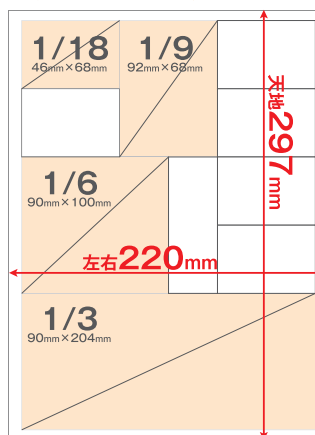

広告掲載サイズ

■クーポン枠サイズ表